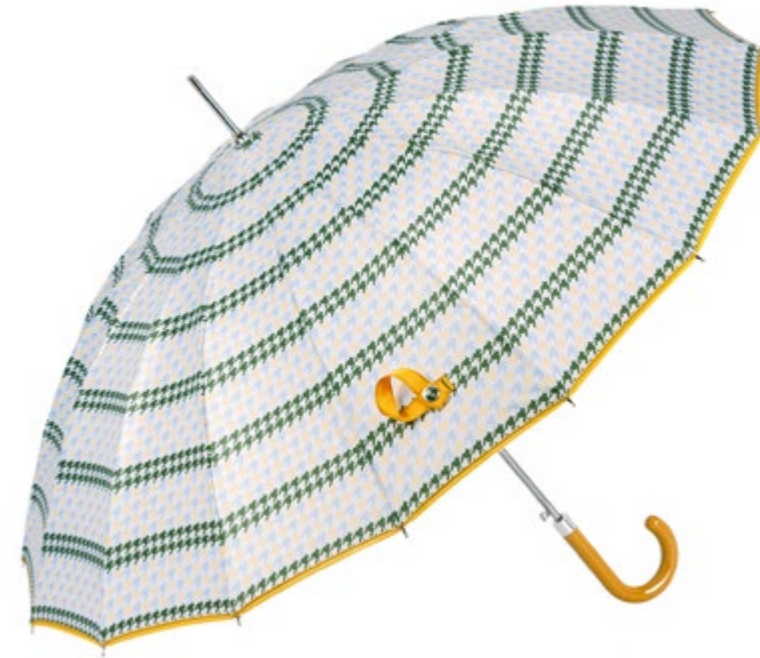

Paraguas ligero/
Light weight

Protección 95% UV/
95% UV protection

4892
61cm x 8

5826
53cm x 8
5 sec.

4893
61cm x 8

5465
54cm x 8
3 sec.

4567
61cm x 8

5788
54cm x 8
3 sec.

4894
61cm x 8

5467
54cm x 8
3 sec.

5827
53cm x 7
5 sec.

4521
61cm x 16

5762
54cm x 7
3 sec.

4250
61cm x 8

4519
61cm x 16

5761
54cm x 7
3 sec.